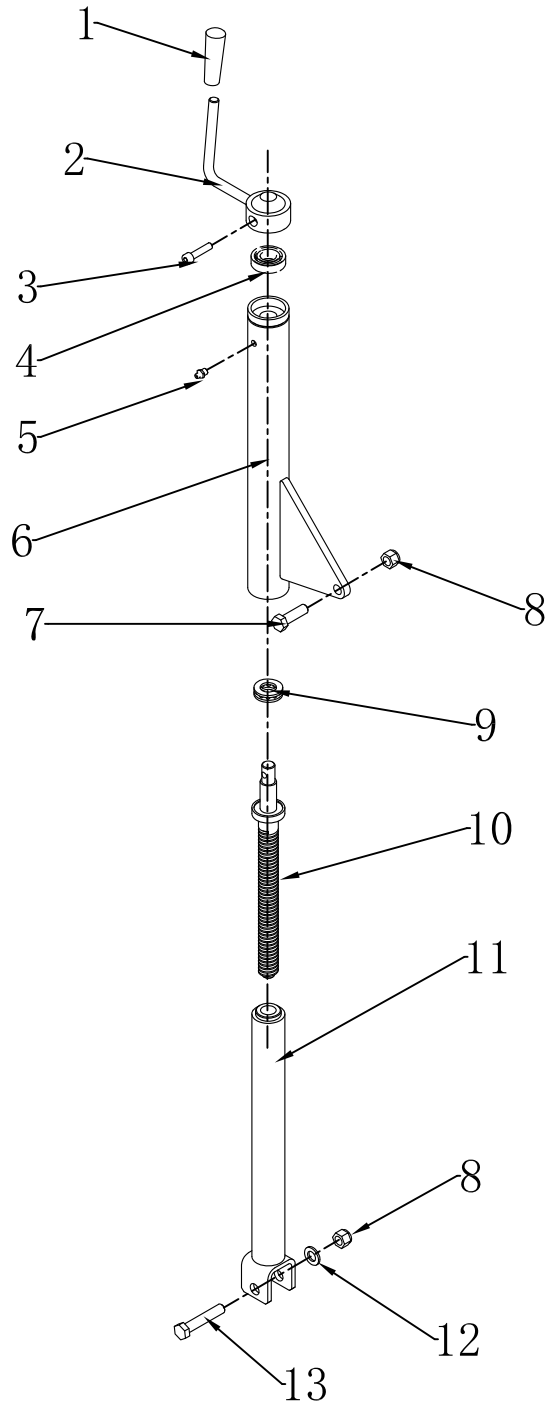

AT120 partlist 001

序号	代号	名称	数量	NAME
1	AT120.002	牵引架总成	1	pulled frame assy
2	AT120.003	机体总成	1	mower assy
3	AT120.103	拉簧	2	spring
4	AT120.004	调节架总成	1	jack
5	AT120.005	行走总成	1	wheel assy

AT120 partlist002

代号	名称	数量	NAME
GB/T91-5x30	开口销5x30	2	cotter pin 5X30
GB97.1-18	平垫圈18	2	washer 18
AT120.108	铰链轴	1	rod
AT120.016	连接框焊合件	1	link plate weldment
GB5782-M16x80	螺栓M16x80	1	bolt M16X80
AT120.106	销轴	1	pin
AT120.015	连接杆焊合件	1	pulled pipe weldment
GB889.1-M16	锁紧螺母M16	3	lock nut M16
RP-3.2	R销3.2	1	R pin 3.2
AT120.017	调节杆组合件	1	adjuster
GB5782-M16x65	螺栓M16x65	2	bolt M16X65
AT120.105	固定套	2	bush
AT120.014	连接轴焊合件	1	link pipe
GB5782-M12x65	螺栓M12x65	2	bolt M12X65
GB889.1-M12	锁紧螺母M12	2	lock nut M12
QT50	拖车接头	1	Trailer coupler 2"

AT120 partlist 004

序号	代号	名称	数量	NAME
1	AT120.120	把手	1	handle sleeve
2	AT120.027	把手焊合件	1	handle
3	GB70.1-M8x35	螺栓M8x35	1	bolt M8X35
4	GB276-8104	轴承8104	1	bearing 8104
5	GB1152-M8x1	油嘴M8x1	1	grease nipple
6	AT120.028	外管焊合件	1	outside pipe
7	GB5783-M12x40	螺栓M12x40	1	bolt M12X40
8	GB889.1-M12	锁紧螺母M12	2	lock nut M12
9	GB301-51104	轴承51104	1	bearing 51104
10	AT120.029	螺纹杆焊合件	1	screw thread rod
11	AT120.030	内管焊合件	1	inside pipe
12	GB97.1-12	平垫圈12	1	washer 12
13	GB5782-M12x65	螺栓M12x65	1	bolt M12X65

AT120 partlist 005

序号	代号	名称	数量	NAME
1	AT120.033	轮轴焊合件	2	wheel axle
2	GB278-205-2Z	轴承205-2Z	4	bearing 205-2Z
3	16X6.5-8	轮胎16X6.5-8	2	tire 16X6.5-8
4	AT120.121	轴承隔套	2	bush
5	GB96-10	大垫圈10	2	big washer 10
6	GB93-10	弹垫圈10	2	spring washer 10
7	GB5783-M10x25	螺栓M10x25	2	bolt M10X25
8	AT120.122	轴盖	2	dust cover
9	GB889.1-M20	锁紧螺母M20	2	lock nut M20
10	GB889.1-M10	锁紧螺母M10	6	lock nut M10
11	AT120.031	转套焊合件	2	linkage
12	AT120.032	轮架焊合件	1	wheel frame
13	GB5782-M10x110	螺栓M10x110	4	bolt M10X110
14	GB5782-M10x70	螺栓M10x70	2	bolt M10X70