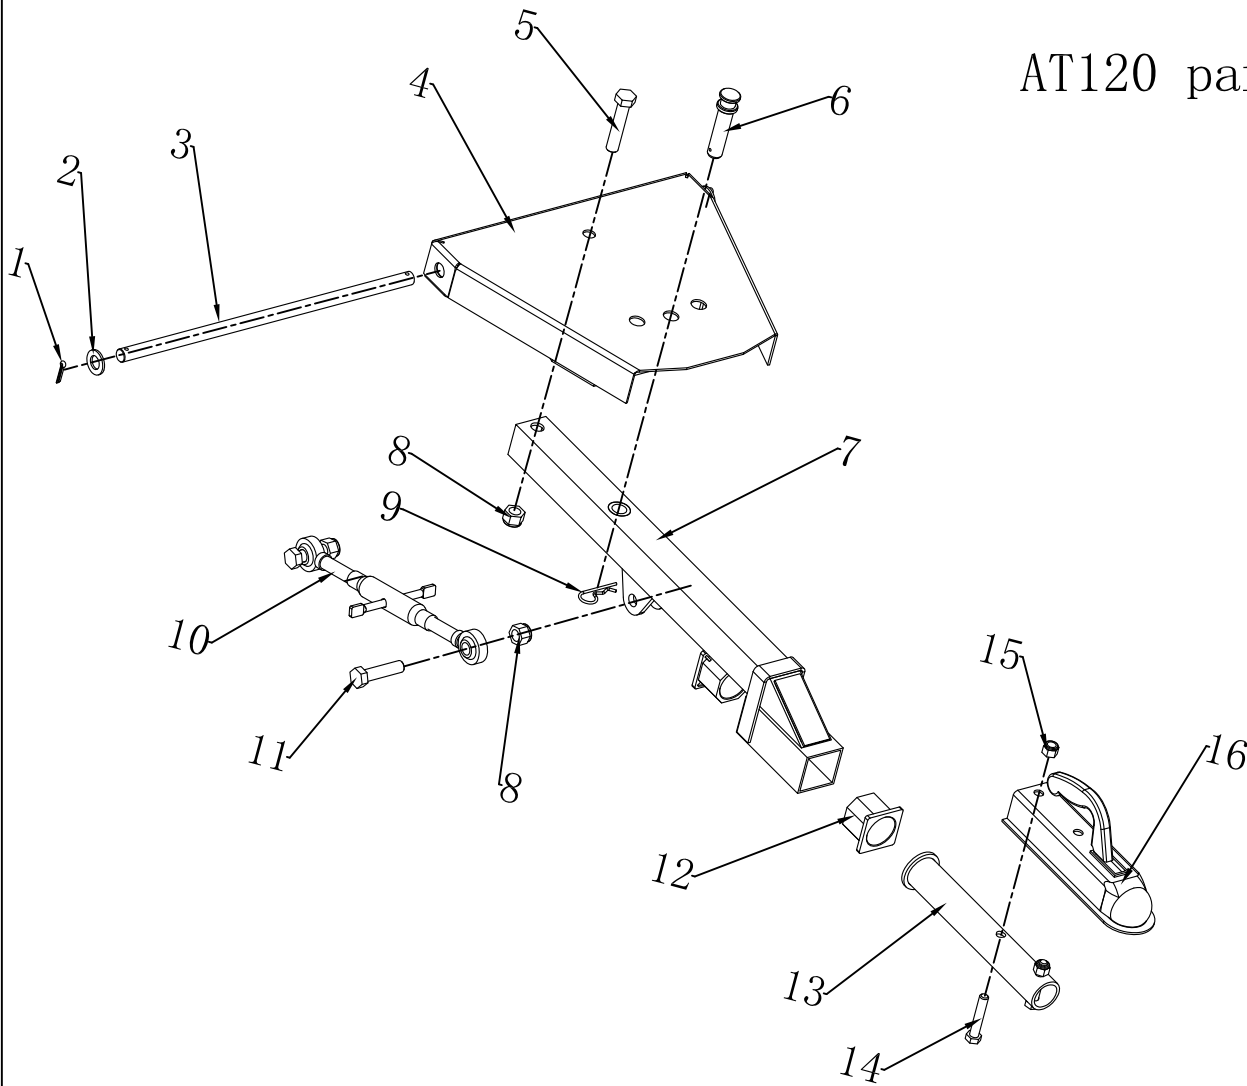

AT120 partlist 001

序号	代号	名称	数量	NAME
1	AT120.002	牵引架总成	1	pulled frame assy
2	AT120.003	机体总成	1	mower assy
3	AT120.103	拉簧	2	spring
4	AT120.004	调节架总成	1	jack
5	AT120.005	行走总成	1	wheel assy

AT120 partlist002

代号	名称	数量	NAME
GB/T91-5x30	开口销5x30	2	cotter pin 5X30
GB97.1-18	平垫圈18	2	washer 18
AT120.108	铰链轴	1	rod
AT120.016	连接框焊合件	1	link plate weldment
GB5782-M16x80	螺栓M16x80	1	bolt M16X80
AT120.106	销轴	1	pin
AT120.015	连接杆焊合件	1	pulled pipe weldment
GB889.1-M16	锁紧螺母M16	3	lock nut M16
RP-3.2	R销3.2	1	R pin 3.2
AT120.017	调节杆组合件	1	adjuster
GB5782-M16x65	螺栓M16x65	2	bolt M16X65
AT120.105	固定套	2	bush
AT120.014	连接轴焊合件	1	link pipe
GB5782-M12x65	螺栓M12x65	2	bolt M12X65
GB889.1-M12	锁紧螺母M12	2	lock nut M12
QT50	拖车接头	1	Trailer coupler 2"