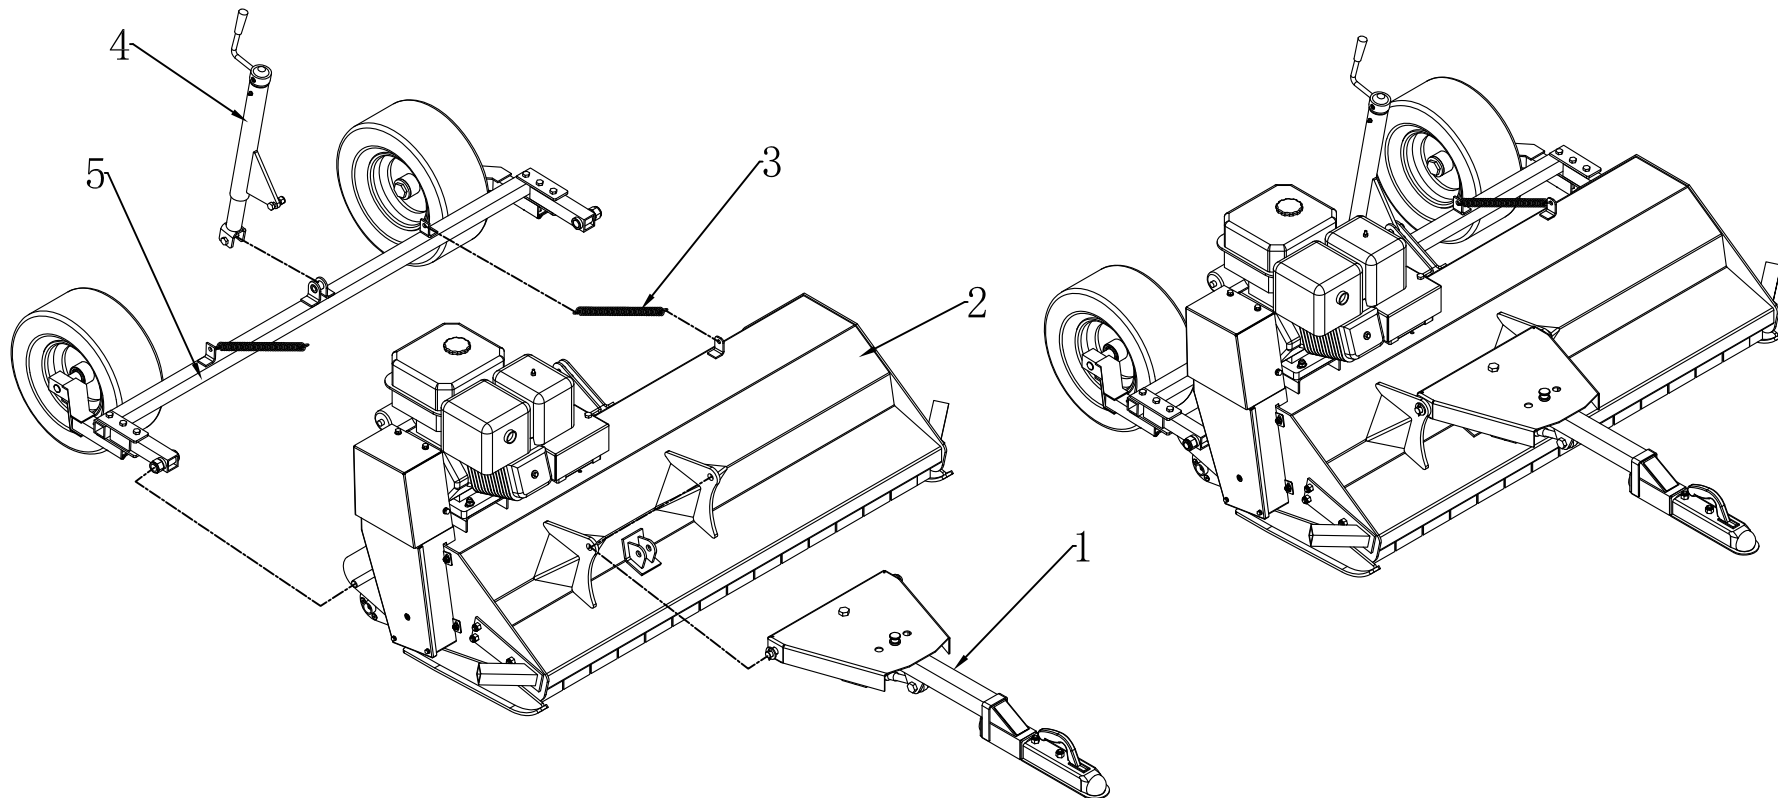

AT120 partlist 001

序号	代号	名称	数量	NAME
1	AT120.002	牵引架总成	1	pulled frame assy
2	AT120.003	机体总成	1	mower assy
3	AT120.103	拉簧	2	spring
4	AT120.004	调节架总成	1	jack
5	AT120.005	行走总成	1	wheel assy

AT120 partlist002

代号	名称	数量	NAME
GB/T91-5x30	开口销5x30	2	cotter pin 5X30
GB97.1-18	平垫圈18	2	washer 18
AT120.108	铰链轴	1	rod
AT120.016	连接框焊合件	1	link plate weldment
GB5782-M16x80	螺栓M16x80	1	bolt M16X80
AT120.106	销轴	1	pin
AT120.015	连接杆焊合件	1	pulled pipe weldment
GB889.1-M16	锁紧螺母M16	3	lock nut M16
RP-3.2	R销3.2	1	R pin 3.2
AT120.017	调节杆组合件	1	adjuster
GB5782-M16x65	螺栓M16x65	2	bolt M16X65
AT120.105	固定套	2	bush
AT120.014	连接轴焊合件	1	link pipe
GB5782-M12x65	螺栓M12x65	2	bolt M12X65
GB889.1-M12	锁紧螺母M12	2	lock nut M12
QT50	拖车接头	1	Trailer coupler 2"